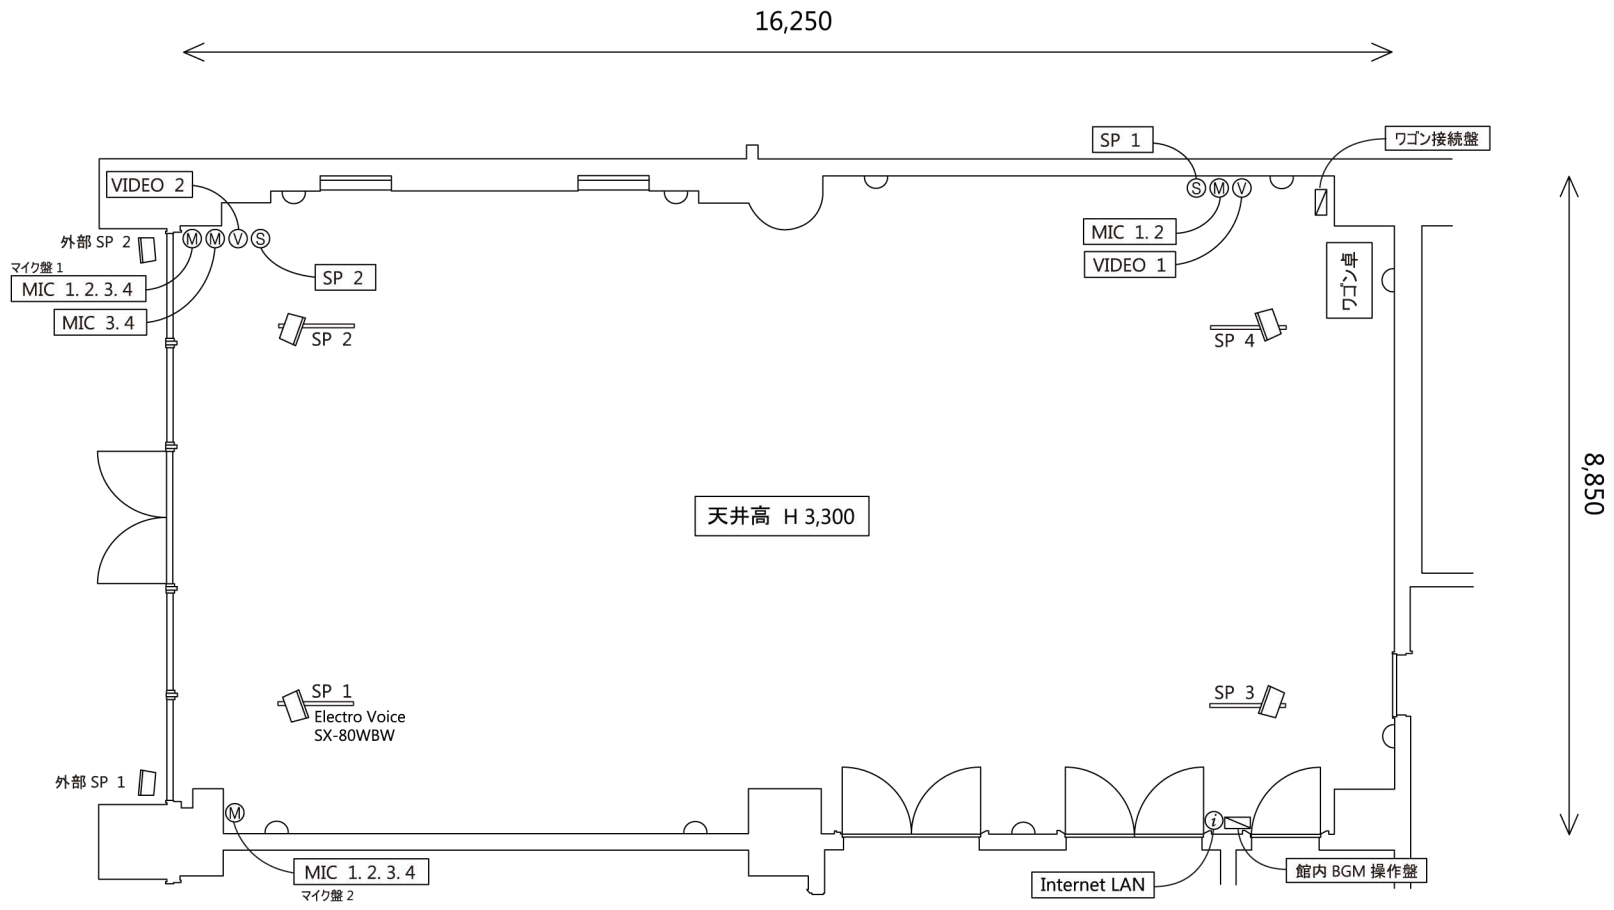

16,250

8,850

PLACE  
 海の見える宴会場  
 サンライズテラス (3F) 150㎡ (45坪)

TITLE  
 調光・電源設備図面

SCALE 1/100 A4 DATE 2014.11.14

PLACE  
 海が見える宴会場  
 サンライズテラス (3F) 150 m<sup>2</sup> (45 坪)

TITLE  
 音響・映像設備図面

SCALE 1/100 A4 DATE 2014.11.14