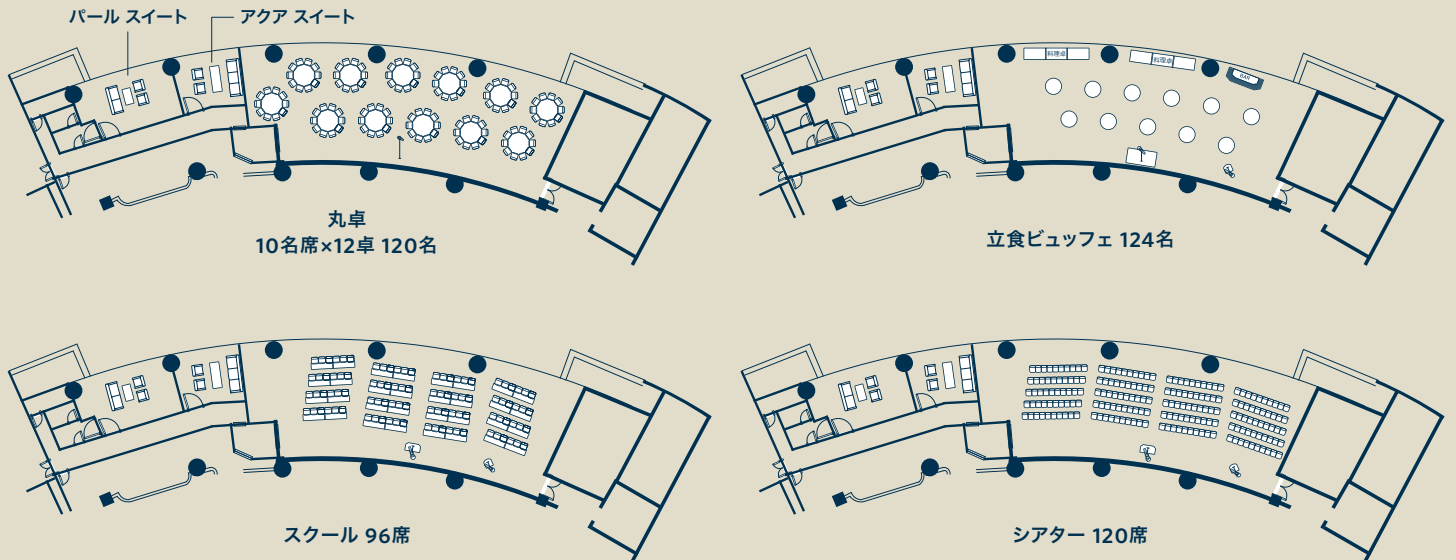

HILTON TOKYO ODAIBA

海に見える宴会場「ルミナス」

2017年7月1日圧倒的絶景の新空間デビュー

6台のプロジェクターで創り出す、幅22mの巨大映像パフォーマンス

ルミナス 248m²

アクアスイート 24m²

パールスイート 38m²

海に見える宴会場「ルミナス」

2017年7月1日新たに誕生した新宴会場「ルミナス」は一步足を踏み入るとレインボーブリッジや東京タワー、東京スカイツリー®が一望できる上質な空間。窓の反対側には6つのプロジェクターを備えた幅22mに渡る巨大キャンバスのような空間が広がり、イベント内容に合わせた様々なコンテンツを映し出すことができ、展示会や会議、パーティーなどに最適の会場です。

収容人数/面積

	宴会場規模			収容人数					
	縦横 (m)	高さ (m)	面積 (m ²)	スクール	シアター	正装	立食	コの字型	口の字型
ルミナス	9.3 x 26.8	3.1	248	124	124	124	124	69	78
パール スイート	4.8 x 8.2	3.1	38						
アクア スイート	4.6 x 5.1	3.1	24						

AV機器

最新の映写技術を駆使した22mの大画面による映像演出により、お客様オリジナルの空間創りが可能です。

映像

- ①会場には合計7台のプロジェクターを設置。
- ②高輝度8000ルーメンのプロジェクター6台のコンビネーションによる大画面映像を幅22m×高さ2.5mの壁面いっぱいに投射。
- ③約40種類の中から自由に選択できる、季節や様々なシーンの背景映像。
- ④大画面映像を背景にして、自由に画像や動画の挿入が可能。(下図参照)
- ⑤持ち込みコンピューター、スマートフォン、タブレット、ブルーレイディスク、DVDなど様々なメディアに対応可能。

幅22m大画面スクリーン

自由に挿入できる画像・動画(最大5箇所)

音響

- ①高性能天井埋め込みスピーカーでバランスの良い音場を実現。
- ②持ち込みコンピューター、スマートフォン、タブレット、DVD、CD、MDなど様々なメディアに対応可能。
- ③有線、ワイヤレス(デジタル)マイクを完備。