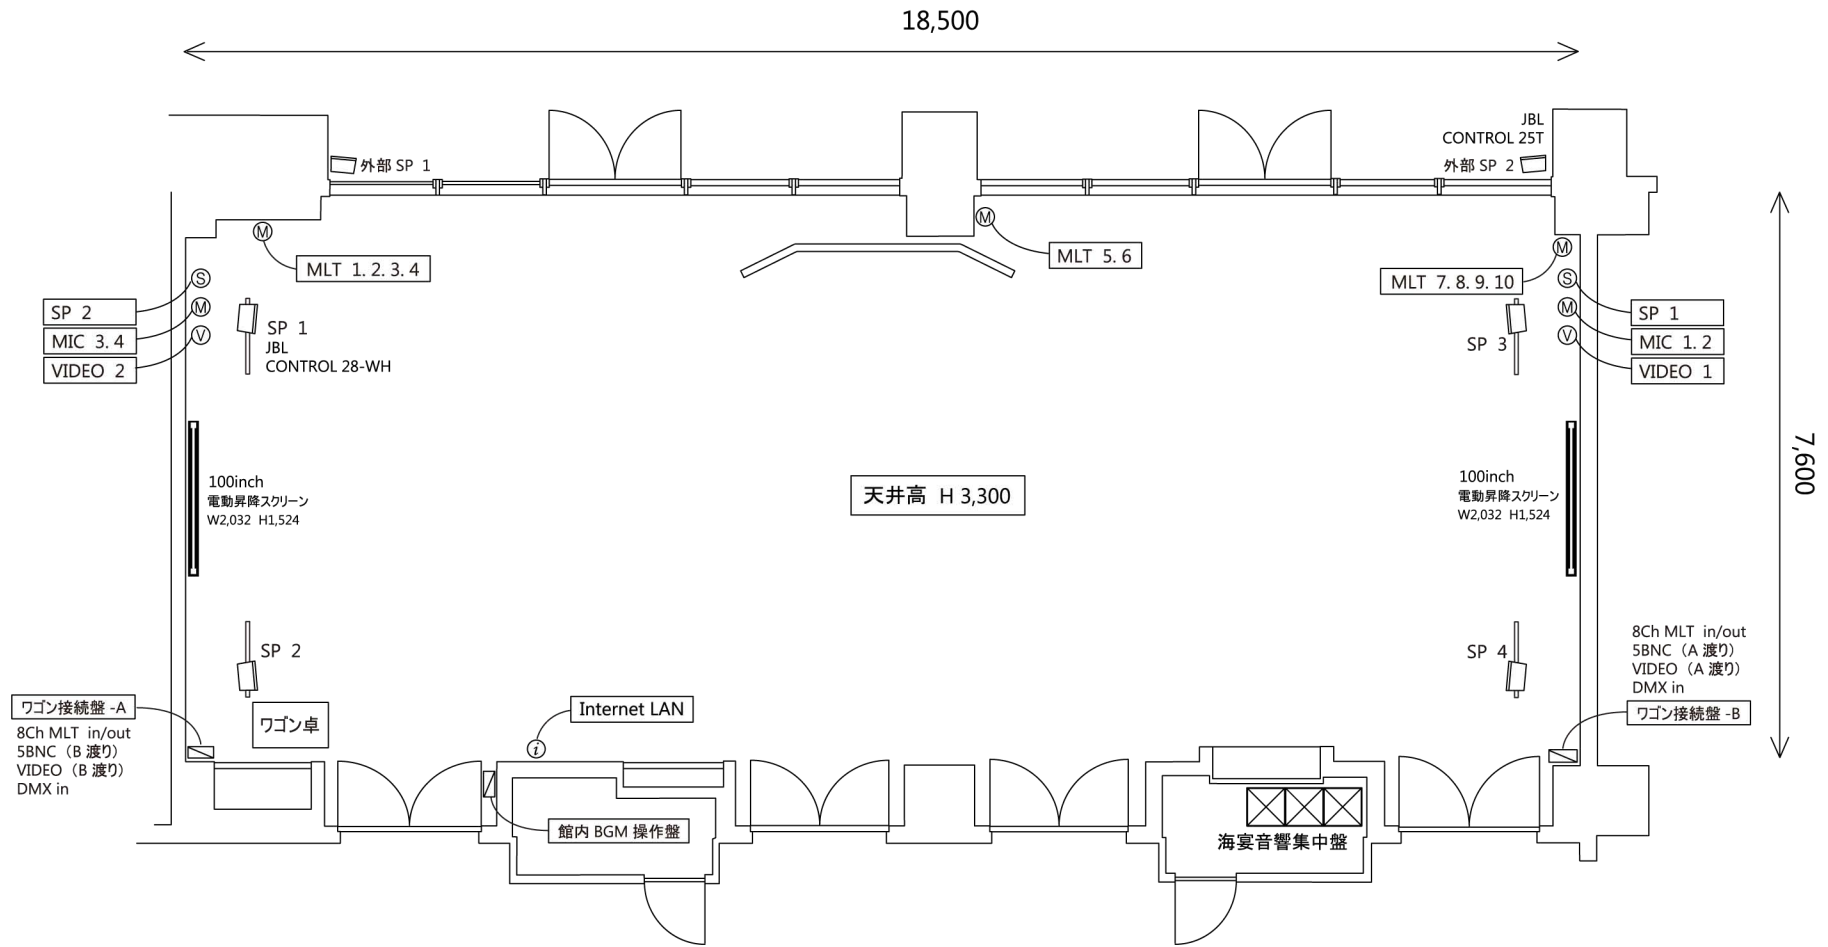

PLACE
 海の見える宴会場
 レインボーテラス (3F) 150㎡ (45坪)

TITLE
 調光・電源設備図面

SCALE 1/100 A4 DATE 2014.11.1

PLACE
 海の見える宴会場
 レインボーテラス (3F) 150㎡ (45坪)

TITLE
 音響・電源設備図面

SCALE 1/100 A4 DATE 2014.11.1