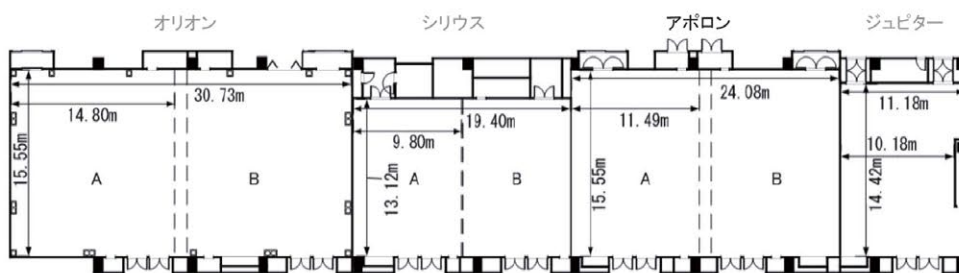

# アポロン Apollon

世界を旅する豪華客船のダイニングをイメージした大人の雰囲気の中にも華やかさのある宴会場。  
 重厚な装飾が施された心あたたまる雰囲気は、あらたまったお集りに最適で、生演奏を入れたパーティーなどの演出も可能です。

		宴会場規模			収容人数					
		縦横 (m)	高さ (m)	面積 (m <sup>2</sup> )	スクール	シアター	正餐	立食	コの字型	口の字型
アポロン	全室	24.1 x 15.5	4.7	400	288	484	240	320	72	90
	1/2	11.5 x 15.5	4.7	200	150	224	120	160	45	54