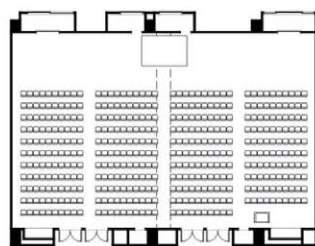

# アポロン Apollon

世界を旅する豪華客船のダイニングをイメージした大人の雰囲気の中にも華やかさのある宴会場。  
 重厚な装飾が施された心あたたまる雰囲気は、あらたまったお集りに最適で、生演奏を入れたパーティーなどの演出も可能です。

		宴会場規模			収容人数					
		縦横 (m)	高さ (m)	面積 (m <sup>2</sup> )	スクール	シアター	正餐	立食	コの字型	口の字型
アポロン	全室	24.1 x 15.5	4.7	400	288	484	240	320	72	90
	1/2	11.5 x 15.5	4.7	200	150	224	120	160	45	54