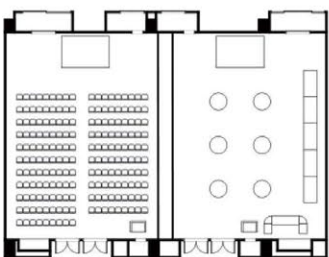

# アポロン Apollon

世界を旅する豪華客船のダイニングをイメージした大人の雰囲気の中にも華やかさのある宴会場。  
 重厚な装飾が施された心あたたまる雰囲気は、あらたまったお集りに最適で、生演奏を入れたパーティーなどの演出も可能です。

		宴会場規模			収容人数					
		縦横 (m)	高さ (m)	面積 (m <sup>2</sup> )	スクール	シアター	正餐	立食	コの字型	口の字型
アポロン	全室	24.1 x 15.5	4.7	400	288	484	240	320	72	90
	1/2	11.5 x 15.5	4.7	200	150	224	120	160	45	54