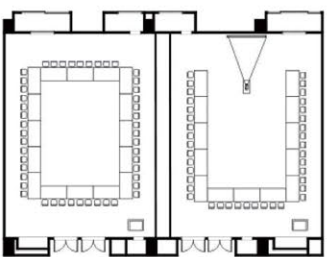

# アポロン Apollon

世界を旅する豪華客船のダイニングをイメージした大人の雰囲気の中にも華やかさのある宴会場。  
 重厚な装飾が施された心あたたまる雰囲気は、あらたまったお集りに最適で、生演奏を入れたパーティーなどの演出も可能です。

		宴会場規模			収容人数					
		縦横 (m)	高さ (m)	面積 (m <sup>2</sup> )	スクール	シアター	正餐	立食	コの字型	口の字型
アポロン	全室	24.1 x 15.5	4.7	400	288	484	240	320	72	90
	1/2	11.5 x 15.5	4.7	200	150	224	120	160	45	54