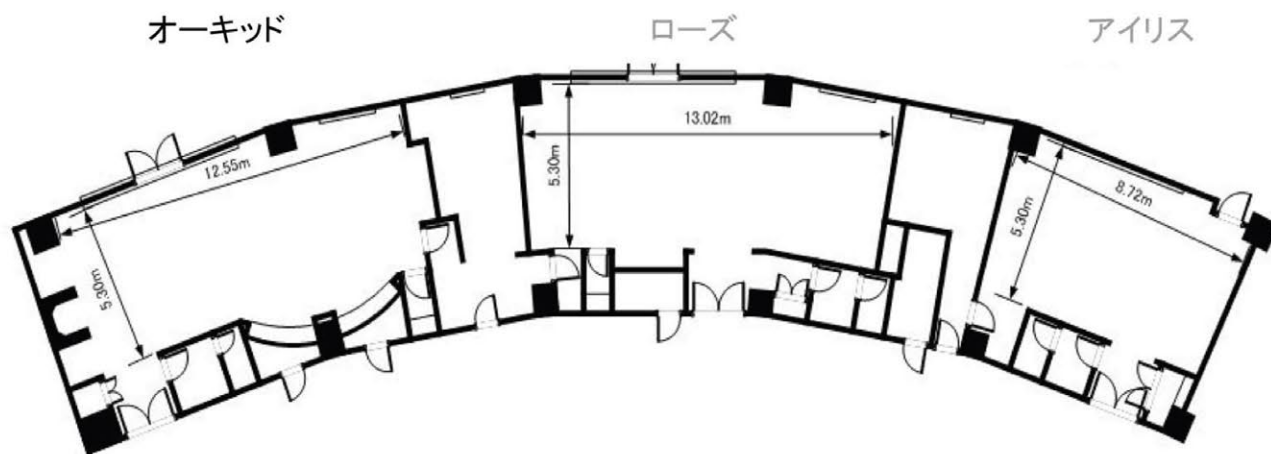

オーキッドルーム

Orchid Room

“船長室”をコンセプトに、温かみのあるチーク材を使ったウッディーな空間にネイビーを使用し、海辺の雰囲気が漂う空間に、木製の14人掛けのカンファレンステーブルとアイボリーのチェアを配します。備え付けの暖炉前のソファコーナーでは、会議の間の寛ぎの時間にご使用いただけます。

	宴会場規模					収容人数			
	縦横 (m)	高さ (m)	面積 (m ²)	スクール	シアター	正寛	立食	コの字型	口の字型
オーキッドルーム	12.6 x 5.3	3.3	90	-	-	16	30	-	16