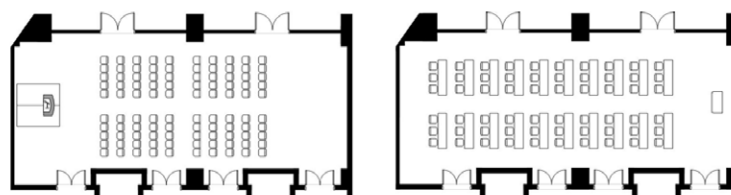

レインボーテラス

Rainbow Terrace

まぶしい光とそよ風、東京湾の絶景が抜群の開放感あふれるシーサイドバンケットルーム。
目の前に広がる海とレインボーブリッジが、集いの日をさらに印象深くするでしょう。

宴会場規模	宴会場規模				収容人数				
	縦横 (m)	高さ (m)	面積 (m ²)	スクール	シアター	正餐	立食	コの字型	口の字型
レインボーテラス	17.1 x 7.6	3.3	170	105	165	90	100	42	48

シアター 100 席

スクール 60 席

buffet

正餐 10 名掛 × 7 卓 = 70 席

口の字 32 席

[ご予約・お問い合わせ]

ヒルトン東京お台場 営業部

〒135-8625 東京都港区台場1-9-1