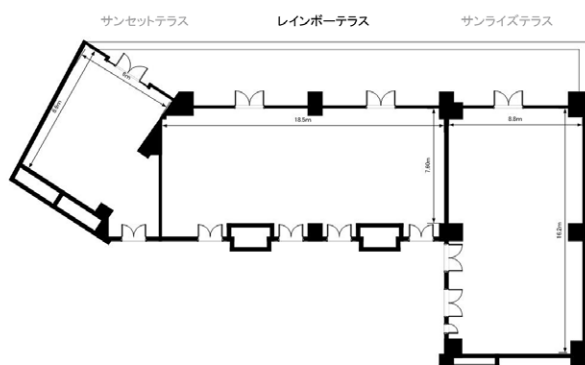

レインボーテラス

Rainbow Terrace

まぶしい光とそよ風、東京湾の絶景が抜群の開放感あふれるシーサイドバンケットルーム。
目の前に広がる海とレインボーブリッジが、集いの日をさらに印象深くするでしょう。

宴会場規模	宴会場規模				収容人数				
	縦横 (m)	高さ (m)	面積 (m ²)	スクール	シアター	正餐	立食	コの字型	口の字型
レインボーテラス	17.1 x 7.6	3.3	170	105	165	90	100	42	48

シアター 100 席

スクール 60 席

buffet

正餐 10 名掛 × 7 卓 = 70 席

口の字 32 席

[ご予約・お問い合わせ]

ヒルトン東京お台場 営業部

〒135-8625 東京都港区台場1-9-1