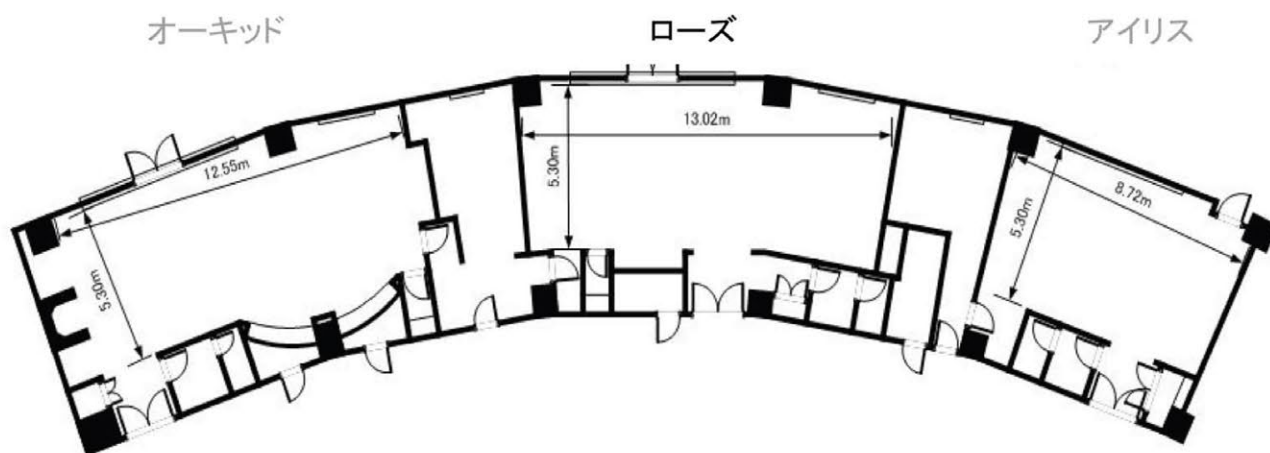

ローズルーム

Rose Room

赤と黒を基調にした空間に、30名掛けの白い大型テーブルとキャスター付チェアを完備。大きな窓やテラスを備え、レストランの個室感覚でご利用いただけるダイニングルーム。VIPミーティングやビデオカンファレンスにも対応しています。また、サービスカウンターから会議中のドリンクや休憩時間の軽食を提供することができます。

ローズルーム	宴会場規模					収容人数			
	縦横 (m)	高さ (m)	面積 (m ²)	スクール	シアター	正置	立食	コの字型	口の字型
ローズルーム	13.0 x 5.3	3.3	90	-	-	20	30	-	20