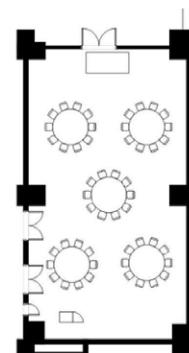

# Sunrise Terrace

豪華客船のバーをイメージした落ち着いた色調の内装。

明るい光が差し込む空間は、いつものミーティングを少しクベツな時間へ変えてくれます。

サンライズテラス	宴会場規模				収容人数				
	縦横 (m)	高さ (m)	面積 (m <sup>2</sup> )	スクール	シアター	正餐	立食	コの字型	口の字型
サンライズテラス	16.3 x 8.9	3.3	150	96	150	80	85	36	42

シアター 130席

口の字 32席

スクール 48席

buffet

正餐 10名掛 × 5卓 = 50席

[ご予約・お問い合わせ]

ヒルトン東京お台場 営業部

〒135-8625 東京都港区台場1-9-1