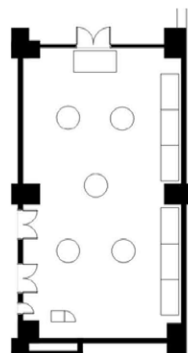

# Sunrise Terrace

豪華客船のバーをイメージした落ち着いた色調の内装。

明るい光が差し込む空間は、いつものミーティングを少しクベツな時間へ変えてくれます。

サンライズテラス	宴会場規模				収容人数				
	縦横 (m)	高さ (m)	面積 (m <sup>2</sup> )	スクール	シアター	正餐	立食	コの字型	口の字型
サンライズテラス	16.3 x 8.9	3.3	150	96	150	80	85	36	42

シアター 130席

口の字 32席

スクール 48席

buffet

正餐 10名掛 × 5卓 = 50席

[ご予約・お問い合わせ]

ヒルトン東京お台場 営業部

〒135-8625 東京都港区台場1-9-1