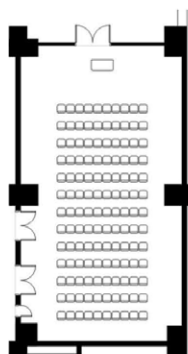

# Sunrise Terrace

豪華客船のバーをイメージした落ち着いた色調の内装。

明るい光が差し込む空間は、いつものミーティングを少しクベツな時間へ変えてくれます。

サンライズテラス	宴会場規模				収容人数				
	縦横 (m)	高さ (m)	面積 (m <sup>2</sup> )	スクール	シアター	正餐	立食	コの字型	口の字型
サンライズテラス	16.3 x 8.9	3.3	150	96	150	80	85	36	42

シアター 130席

口の字 32席

スクール 48席

buffet

正餐 10名掛 × 5卓 = 50席

[ご予約・お問い合わせ]

ヒルトン東京お台場 営業部

〒135-8625 東京都港区台場1-9-1