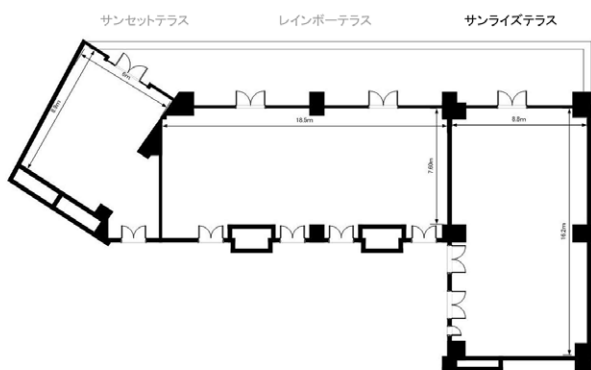

# Sunrise Terrace

豪華客船のバーをイメージした落ち着いた色調の内装。

明るい光が差し込む空間は、いつものミーティングを少しクベツな時間へ変えてくれます。

サンライズテラス	宴会場規模				収容人数				
	縦横 (m)	高さ (m)	面積 (m <sup>2</sup> )	スクール	シアター	正餐	立食	コの字型	口の字型
サンライズテラス	16.3 x 8.9	3.3	150	96	150	80	85	36	42