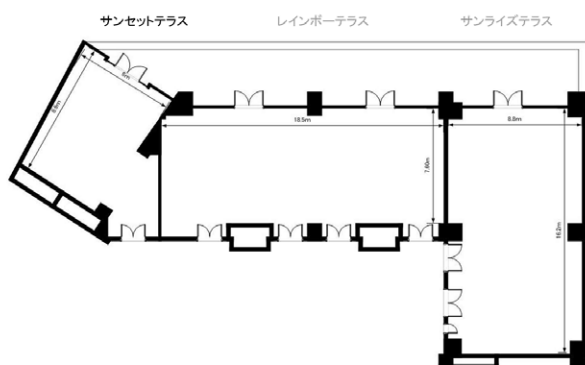

サンセットテラス

Sunset Terrace

東京湾とレインボーブリッジを窓外に眺める落ち着いたインテリアのバンケットルームです。
リラックスした雰囲気なので、ビジネスミーティングなどにも最適です。

サンセットテラス	宴会場規模					収容人数			
	縦横 (m)	高さ (m)	面積 (m ²)	スクール	シアター	正餐	立食	コの字型	口の字型
サンセットテラス	8.9 x 6.7	3.3	50	30	70	40	40	18	24