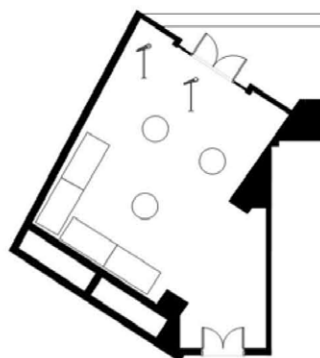

サンセットテラス

Sunset Terrace

東京湾とレインボーブリッジを窓外に眺める落ち着いたインテリアのバンケットルームです。
リラックスした雰囲気なので、ビジネスミーティングなどにも最適です。

サンセットテラス	宴会場規模					収容人数			
	縦横 (m)	高さ (m)	面積 (m²)	スクール	シアター	正餐	立食	コの字型	口の字型
サンセットテラス	8.9 x 6.7	3.3	50	30	70	40	40	18	24

buffet

[ご予約・お問い合わせ]

ヒルトン東京お台場 営業部

〒135-8625 東京都港区台場1-9-1

TEL: 03 5500 5510 | FAX: 03 5500 5512 | Email: info@hilton-odaiba.com
hiltonodaiba.jp