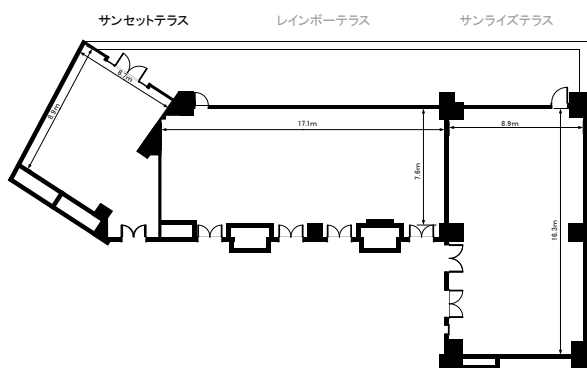

# Sunrise Terrace

豪華客船のバーをイメージした落ち着いた色調の内装。

明るい光が差し込む空間は、いつものミーティングを少しクベツな時間へ変えてくれます。

サンライズテラス	宴会場規模					収容人数			
	縦横 (m)	高さ (m)	面積 (m <sup>2</sup> )	スクール	シアター	正餐	立食	コの字型	口の字型
サンライズテラス	16.3 x 8.9	3.3	150	96	150	80	85	36	42

シアター 100席

口の字 28席

スクール 54席

立食ビュッフェ

正餐 50席

[ご予約・お問い合わせ]

ヒルトン東京お台場 営業部

〒135-8625 東京都港区台場1-9-1

# Sunset Terrace

東京湾とレインボーブリッジを窓外に眺める落ち着いたインテリアのバンケットルームです。  
リラックスした雰囲気なので、ビジネスミーティングなどにも最適です。

	宴会場規模					収容人数			
	縦横 (m)	高さ (m)	面積 (m <sup>2</sup> )	スクール	シアター	正餐	立食	コの字型	口の字型
サンセットテラス	8.9 x 6.7	3.3	50	30	70	40	40	18	24