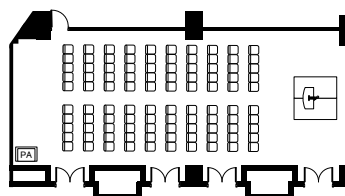

# Rainbow Terrace

まぶしい光とそよ風、東京湾の絶景が抜群の開放感あふれるシーサイドバンケットルーム。  
目の前に広がる海とレインボーブリッジが、集いの日をさらに印象深くするでしょう。

宴会場規模	宴会場規模				収容人数				
	縦横 (m)	高さ (m)	面積 (m <sup>2</sup> )	スクール	シアター	正餐	立食	コの字型	口の字型
レインボーテラス	17.1 x 7.6	3.3	170	105	165	90	100	42	48

# Sunrise Terrace

豪華客船のバーをイメージした落ち着いた色調の内装。

明るい光が差し込む空間は、いつものミーティングを少しクベツな時間へ変えてくれます。

サンライズテラス	宴会場規模					収容人数			
	縦横 (m)	高さ (m)	面積 (m <sup>2</sup> )	スクール	シアター	正餐	立食	コの字型	口の字型
サンライズテラス	16.3 x 8.9	3.3	150	96	150	80	85	36	42

# Sunset Terrace

東京湾とレインボーブリッジを窓外に眺める落ち着いたインテリアのバンケットルームです。  
リラックスした雰囲気なので、ビジネスミーティングなどにも最適です。

	宴会場規模					収容人数			
	縦横 (m)	高さ (m)	面積 (m <sup>2</sup> )	スクール	シアター	正餐	立食	コの字型	口の字型
サンセットテラス	8.9 x 6.7	3.3	50	30	70	40	40	18	24