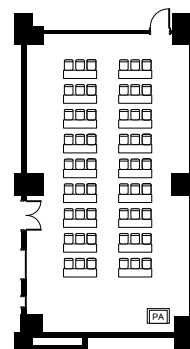

# Sunrise Terrace

豪華客船のバーをイメージした落ち着いた色調の内装。

明るい光が差し込む空間は、いつものミーティングを少しクベツな時間へ変えてくれます。

サンライズテラス	宴会場規模					収容人数			
	縦横 (m)	高さ (m)	面積 (m <sup>2</sup> )	スクール	シアター	正餐	立食	コの字型	口の字型
サンライズテラス	16.3 x 8.9	3.3	150	96	150	80	85	36	42

シアター 100席

口の字 28席

スクール 54席

立食ビュッフェ

正餐 50席

[ご予約・お問い合わせ]

ヒルトン東京お台場 営業部

〒135-8625 東京都港区台場1-9-1