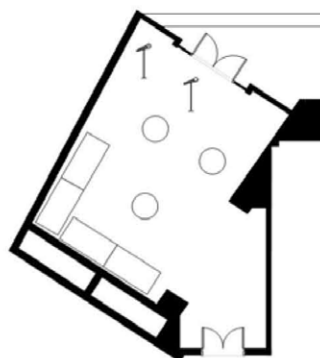

サンセットテラス

Sunset Terrace

東京湾とレインボーブリッジを窓外に眺める落ち着いたインテリアのバンケットルームです。
リラックスした雰囲気なので、ビジネスミーティングなどにも最適です。

	宴会場規模					収容人数			
	縦横 (m)	高さ (m)	面積 (m²)	スクール	シアター	正餐	立食	コの字型	口の字型
サンセットテラス	8.9 x 6.7	3.3	50	30	70	40	40	18	24

buffet

[ご予約・お問い合わせ]

ヒルトン東京お台場 営業部

〒135-8625 東京都港区台場1-9-1

TEL: 03 5500 5510 | FAX: 03 5500 5512 | Email: info@hilton-odaiba.com
hiltonodaiba.jp