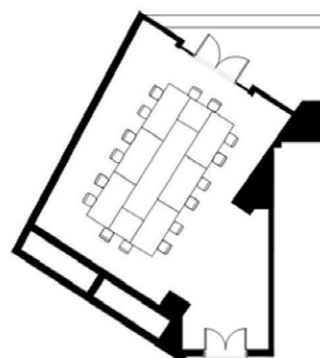

サンセットテラス

Sunset Terrace

東京湾とレインボーブリッジを窓外に眺める落ち着いたインテリアのバンケットルームです。
リラックスした雰囲気なので、ビジネスミーティングなどにも最適です。

	宴会場規模					収容人数			
	縦横 (m)	高さ (m)	面積 (m²)	スクール	シアター	正餐	立食	コの字型	口の字型
サンセットテラス	8.9 x 6.7	3.3	50	30	70	40	40	18	24

口の字 16 席

[ご予約・お問い合わせ]

ヒルトン東京お台場 営業部

〒135-8625 東京都港区台場1-9-1

TEL: 03 5500 5510 | FAX: 03 5500 5512 | Email: info@hilton-odaiba.com
hiltonodaiba.jp