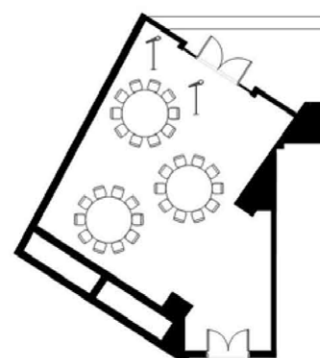

正餐 10 名掛 × 3 卓 = 30 席

[ご予約・お問い合わせ]

ヒルトン東京お台場 営業部

〒135-8625 東京都港区台場1-9-1

TEL: 03 5500 5510 | FAX: 03 5500 5512 | Email: info@hilton-odaiba.com
hiltonodaiba.jp