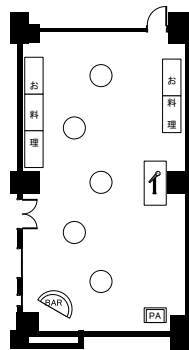

# Sunrise Terrace

豪華客船のバーをイメージした落ち着いた色調の内装。

明るい光が差し込む空間は、いつものミーティングを少しクベツな時間へ変えてくれます。

サンライズテラス	宴会場規模					収容人数			
	縦横 (m)	高さ (m)	面積 (m <sup>2</sup> )	スクール	シアター	正餐	立食	コの字型	口の字型
サンライズテラス	16.3 x 8.9	3.3	150	96	150	80	85	36	42

シアター 100席

口の字 28席

スクール 54席

立食ビュッフェ

正餐 50席

[ご予約・お問い合わせ]

ヒルトン東京お台場 営業部

〒135-8625 東京都港区台場1-9-1

# Sunset Terrace

東京湾とレインボーブリッジを窓外に眺める落ち着いたインテリアのバンケットルームです。  
リラックスした雰囲気なので、ビジネスミーティングなどにも最適です。

	宴会場規模					収容人数			
	縦横 (m)	高さ (m)	面積 (m <sup>2</sup> )	スクール	シアター	正餐	立食	コの字型	口の字型
サンセットテラス	8.9 x 6.7	3.3	50	30	70	40	40	18	24