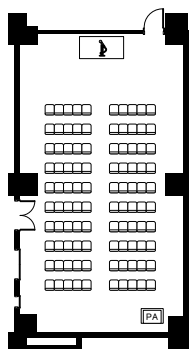

# Rainbow Terrace

まぶしい光とそよ風、東京湾の絶景が抜群の開放感あふれるシーサイドバンケットルーム。  
目の前に広がる海とレインボーブリッジが、集いの日をさらに印象深くするでしょう。

宴会場規模	宴会場規模				収容人数				
	縦横 (m)	高さ (m)	面積 (m <sup>2</sup> )	スクール	シアター	正餐	立食	コの字型	口の字型
レインボーテラス	17.1 x 7.6	3.3	170	105	165	90	100	42	48

# Sunrise Terrace

豪華客船のバーをイメージした落ち着いた色調の内装。

明るい光が差し込む空間は、いつものミーティングを少しクベツな時間へ変えてくれます。

サンライズテラス	宴会場規模					収容人数			
	縦横 (m)	高さ (m)	面積 (m <sup>2</sup> )	スクール	シアター	正餐	立食	コの字型	口の字型
サンライズテラス	16.3 x 8.9	3.3	150	96	150	80	85	36	42

シアター 100席

口の字 28席

スクール 54席

立食ビュッフェ

正餐 50席

[ご予約・お問い合わせ]

ヒルトン東京お台場 営業部

〒135-8625 東京都港区台場1-9-1