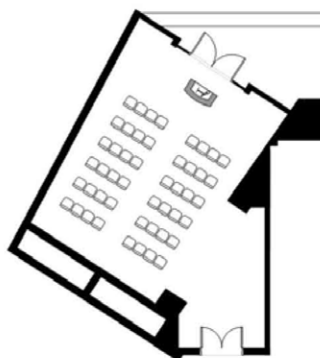

# Sunrise Terrace

豪華客船のバーをイメージした落ち着いた色調の内装。

明るい光が差し込む空間は、いつものミーティングを少しクベツな時間へ変えてくれます。

サンライズテラス	宴会場規模					収容人数			
	縦横 (m)	高さ (m)	面積 (m <sup>2</sup> )	スクール	シアター	正餐	立食	コの字型	口の字型
サンライズテラス	16.3 x 8.9	3.3	150	96	150	80	85	36	42

シアター 100席

口の字 28席

スクール 54席

立食ビュッフェ

正餐 50席

[ご予約・お問い合わせ]

ヒルトン東京お台場 営業部

〒135-8625 東京都港区台場1-9-1

# Sunset Terrace

東京湾とレインボーブリッジを窓外に眺める落ち着いたインテリアのバンケットルームです。  
リラックスした雰囲気なので、ビジネスミーティングなどにも最適です。

	宴会場規模					収容人数			
	縦横 (m)	高さ (m)	面積 (m <sup>2</sup> )	スクール	シアター	正餐	立食	コの字型	口の字型
サンセットテラス	8.9 x 6.7	3.3	50	30	70	40	40	18	24