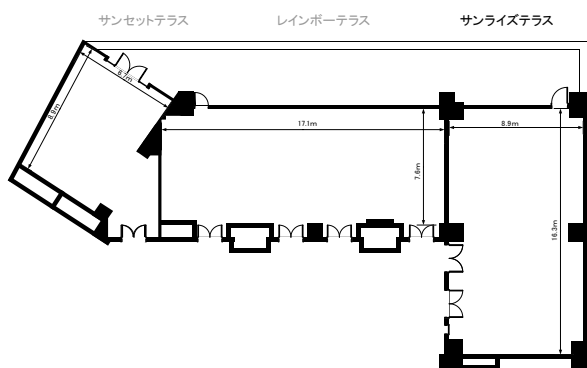

# Rainbow Terrace

まぶしい光とそよ風、東京湾の絶景が抜群の開放感あふれるシーサイドバンケットルーム。  
目の前に広がる海とレインボーブリッジが、集いの日をさらに印象深くするでしょう。

宴会場規模	宴会場規模				収容人数				
	縦横 (m)	高さ (m)	面積 (m <sup>2</sup> )	スクール	シアター	正餐	立食	コの字型	口の字型
レインボーテラス	17.1 x 7.6	3.3	170	105	165	90	100	42	48

# Sunrise Terrace

豪華客船のバーをイメージした落ち着いた色調の内装。

明るい光が差し込む空間は、いつものミーティングを少しクベツな時間へ変えてくれます。

サンライズテラス	宴会場規模					収容人数			
	縦横 (m)	高さ (m)	面積 (m <sup>2</sup> )	スクール	シアター	正餐	立食	コの字型	口の字型
サンライズテラス	16.3 x 8.9	3.3	150	96	150	80	85	36	42