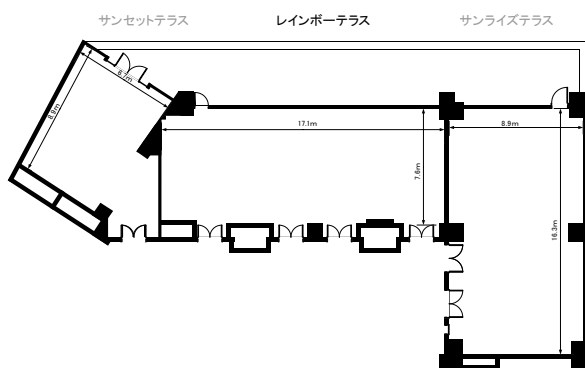

# Rainbow Terrace

まぶしい光とそよ風、東京湾の絶景が抜群の開放感あふれるシーサイドバンケットルーム。  
目の前に広がる海とレインボーブリッジが、集いの日をさらに印象深くするでしょう。

宴会場規模	宴会場規模				収容人数				
	縦横 (m)	高さ (m)	面積 (m <sup>2</sup> )	スクール	シアター	正餐	立食	コの字型	口の字型
レインボーテラス	17.1 x 7.6	3.3	170	105	165	90	100	42	48