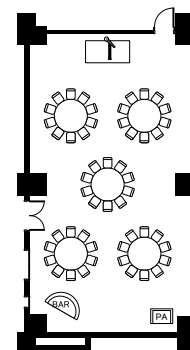

# Sunrise Terrace

豪華客船のバーをイメージした落ち着いた色調の内装。

明るい光が差し込む空間は、いつものミーティングを少しクベツな時間へ変えてくれます。

サンライズテラス	宴会場規模					収容人数			
	縦横 (m)	高さ (m)	面積 (m <sup>2</sup> )	スクール	シアター	正餐	立食	コの字型	口の字型
サンライズテラス	16.3 x 8.9	3.3	150	96	150	80	85	36	42

シアター 100席

口の字 28席

スクール 54席

立食ビュッフェ

正餐 50席

[ご予約・お問い合わせ]

ヒルトン東京お台場 営業部

〒135-8625 東京都港区台場1-9-1

# Sunset Terrace

東京湾とレインボーブリッジを窓外に眺める落ち着いたインテリアのバンケットルームです。  
リラックスした雰囲気なので、ビジネスミーティングなどにも最適です。

	宴会場規模					収容人数			
	縦横 (m)	高さ (m)	面積 (m <sup>2</sup> )	スクール	シアター	正餐	立食	コの字型	口の字型
サンセットテラス	8.9 x 6.7	3.3	50	30	70	40	40	18	24