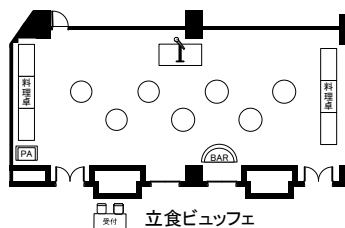

# Rainbow Terrace

まぶしい光とそよ風、東京湾の絶景が抜群の開放感あふれるシーサイドバンケットルーム。  
目の前に広がる海とレインボーブリッジが、集いの日をさらに印象深くするでしょう。

宴会場規模	宴会場規模				収容人数				
	縦横 (m)	高さ (m)	面積 (m <sup>2</sup> )	スクール	シアター	正餐	立食	コの字型	口の字型
レインボーテラス	17.1 x 7.6	3.3	170	105	165	90	100	42	48

# Sunrise Terrace

豪華客船のバーをイメージした落ち着いた色調の内装。

明るい光が差し込む空間は、いつものミーティングを少しクベツな時間へ変えてくれます。

サンライズテラス	宴会場規模					収容人数			
	縦横 (m)	高さ (m)	面積 (m <sup>2</sup> )	スクール	シアター	正餐	立食	コの字型	口の字型
サンライズテラス	16.3 x 8.9	3.3	150	96	150	80	85	36	42

# Sunset Terrace

東京湾とレインボーブリッジを窓外に眺める落ち着いたインテリアのバンケットルームです。  
リラックスした雰囲気なので、ビジネスミーティングなどにも最適です。

	宴会場規模					収容人数			
	縦横 (m)	高さ (m)	面積 (m <sup>2</sup> )	スクール	シアター	正餐	立食	コの字型	口の字型
サンセットテラス	8.9 x 6.7	3.3	50	30	70	40	40	18	24