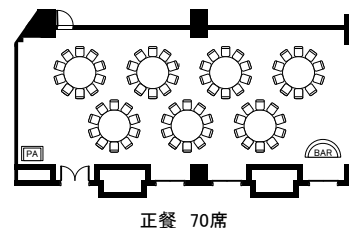

# Rainbow Terrace

まぶしい光とそよ風、東京湾の絶景が抜群の開放感あふれるシーサイドバンケットルーム。  
目の前に広がる海とレインボーブリッジが、集いの日をさらに印象深くするでしょう。

宴会場規模	宴会場規模				収容人数				
	縦横 (m)	高さ (m)	面積 (m <sup>2</sup> )	スクール	シアター	正餐	立食	コの字型	口の字型
レインボーテラス	17.1 x 7.6	3.3	170	105	165	90	100	42	48

# Sunrise Terrace

豪華客船のバーをイメージした落ち着いた色調の内装。

明るい光が差し込む空間は、いつものミーティングを少しクベツな時間へ変えてくれます。

サンライズテラス	宴会場規模					収容人数			
	縦横 (m)	高さ (m)	面積 (m <sup>2</sup> )	スクール	シアター	正餐	立食	コの字型	口の字型
サンライズテラス	16.3 x 8.9	3.3	150	96	150	80	85	36	42

# Sunset Terrace

東京湾とレインボーブリッジを窓外に眺める落ち着いたインテリアのバンケットルームです。  
リラックスした雰囲気なので、ビジネスミーティングなどにも最適です。

	宴会場規模					収容人数			
	縦横 (m)	高さ (m)	面積 (m <sup>2</sup> )	スクール	シアター	正餐	立食	コの字型	口の字型
サンセットテラス	8.9 x 6.7	3.3	50	30	70	40	40	18	24