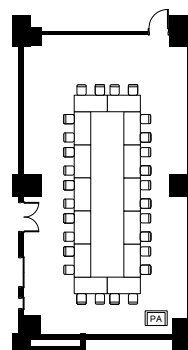

# Sunrise Terrace

豪華客船のバーをイメージした落ち着いた色調の内装。

明るい光が差し込む空間は、いつものミーティングを少しクベツな時間へ変えてくれます。

サンライズテラス	宴会場規模					収容人数			
	縦横 (m)	高さ (m)	面積 (m <sup>2</sup> )	スクール	シアター	正餐	立食	コの字型	口の字型
サンライズテラス	16.3 x 8.9	3.3	150	96	150	80	85	36	42

シアター 100席

口の字 28席

スクール 54席

立食ビュッフェ

正餐 50席

[ご予約・お問い合わせ]

ヒルトン東京お台場 営業部

〒135-8625 東京都港区台場1-9-1