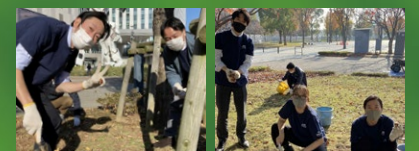

客室洗面所・レストラン調理場への節水装置の導入

ホテル全体で昨年対比 21.2%の節水効果を実現しています。

環境マネジメント活動ならびに社会貢献の一環として東京臨海副都心まちづくり協議会が主催する「花と緑のフラワーフェスタ チューリップの球根植え」にスタッフが参加しています。