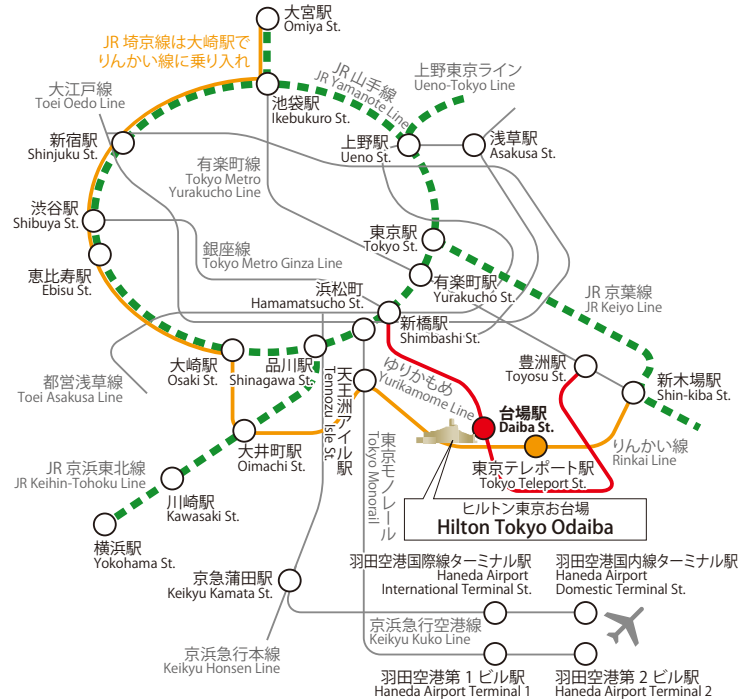

ヒルトン東京お台場 Hilton Tokyo Odaiba

〒135-8625 東京都港区台場1-9-1

1-9-1 Daiba, Minato-ku, Tokyo 135-8625, Japan T: +81 (0)3 5500 5500

hiltonodaiba.jp/ tokyoodaiba.hilton.com

ヒルトン東京お台場 Hilton Tokyo Odaiba