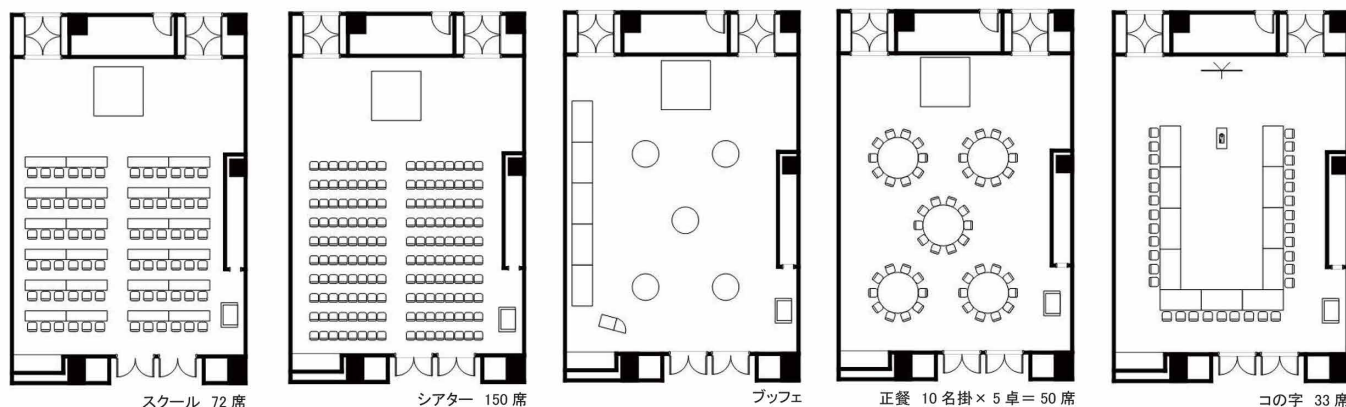

# ジュピター JUPITER

『日本を愛するキャプテン(船長)のプライベートルーム』をイメージし、モダンで落ち着いた「和の空間」を創りました。  
 黒、あずき色、焦げ茶を基調とした内装で、床は両端を黒御影石で囲み中央はカーペットを使用し、シックで落ち着いた雰囲気 연출。  
 左右に飾り棚を設置し、和風の什器や小物を配することで和の雰囲気を強調できます。

ジュピター	宴会場規模				収容人数				
	縦横 (m)	高さ (m)	面積 (m <sup>2</sup> )	スクール	シアター	正餐	立食	コの字型	口の字型
ジュピター	14.4 x 11.2	4.7	150	108	168	90	120	39	48